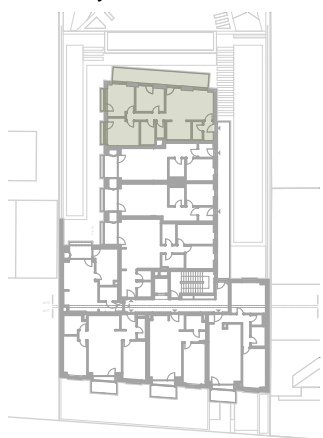

I. EMELET

14. LAKÁS

HELYISÉGLISTA

TERÜLET

01. Előtér	2,8 nm
02. H.helyiség	2,7 nm
03. Nappali-étkező	19,8 nm
04. Konyha	6,4 nm
05. Közlekedő	4,1 nm
06. Háló	11,7 nm
07. Háló	11,2 nm
08. Háló	9,7 nm
09. Fürdő	4,9 nm
10. WC	2,0 nm

Nettó terület: 75,3 nm

Bruttó összterület: 79,7 nm

+ 11. Erkély	19,0 nm
+ 12. Fr. erkély	1,1 nm
+ 13. Fr. ekély	1,1 nm

Értékesítési iroda: **DBI Kft.**

www.dbi.hu

ertekesites@dbi.hu

+36-30-445-0148

Az alapterületen közölt információk tájékoztató jellegűek. Az alapterületi adatok vakolatlan falak közötti méretek. A lakás felszerelése a tájékoztató műszaki leírás szerinti. A bútorok és berendezési tárgyak illusztrációk.